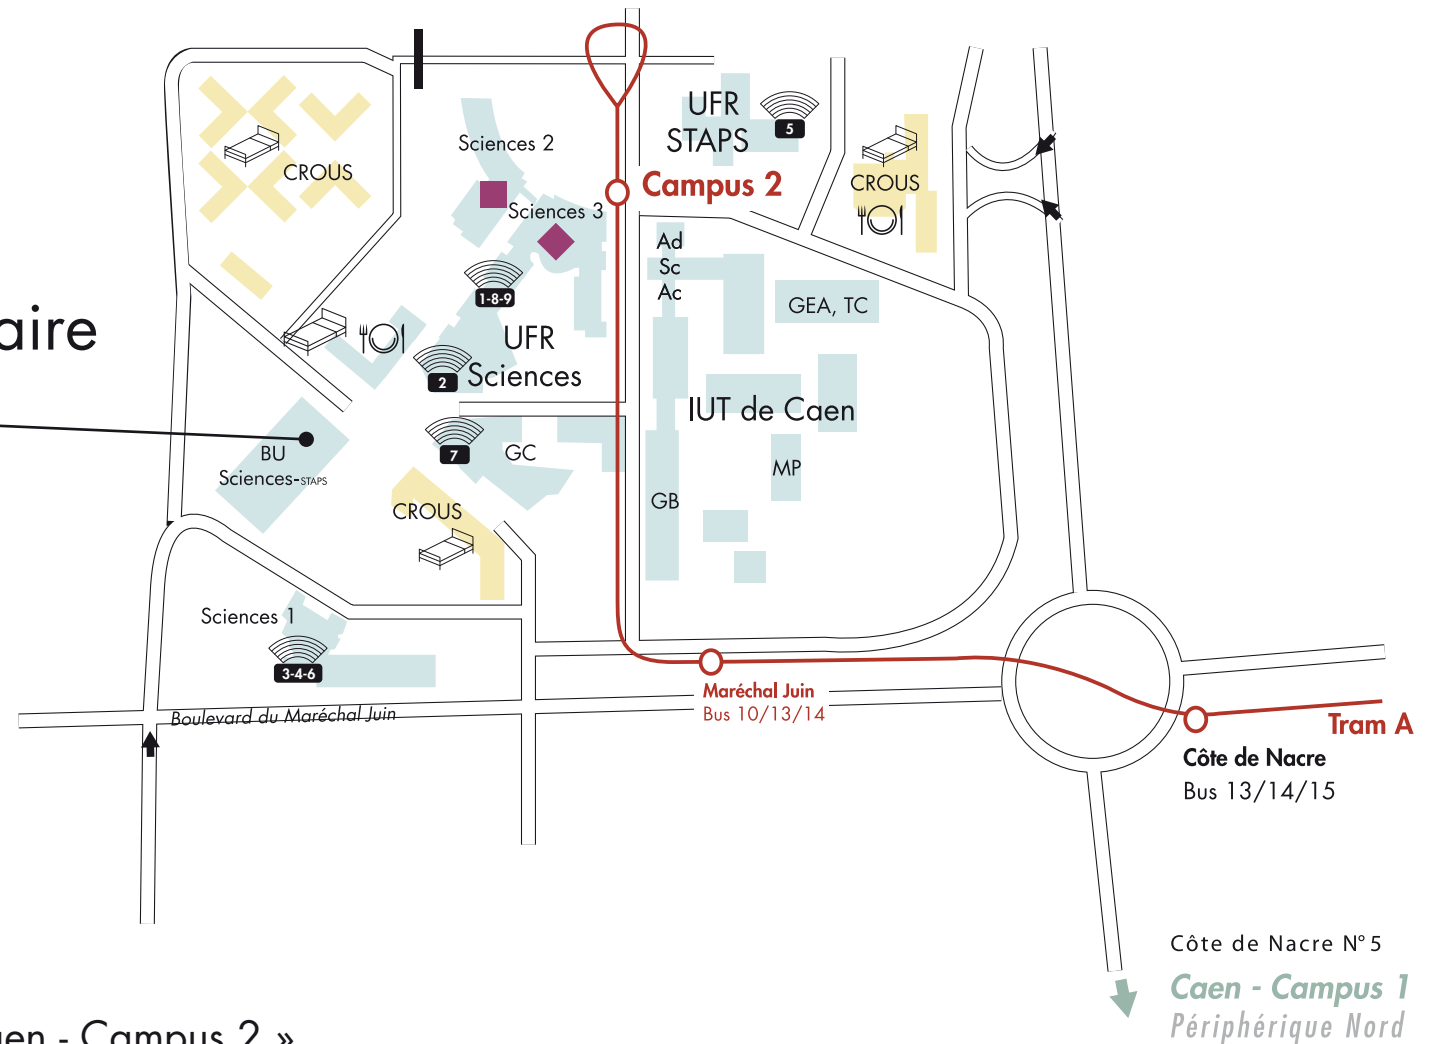

Bibliothèque universitaire Sciences-STAPS

Tram ligne A en direction de « Caen - Campus 2 »
Descendre à l'arrêt « Maréchal Juin »